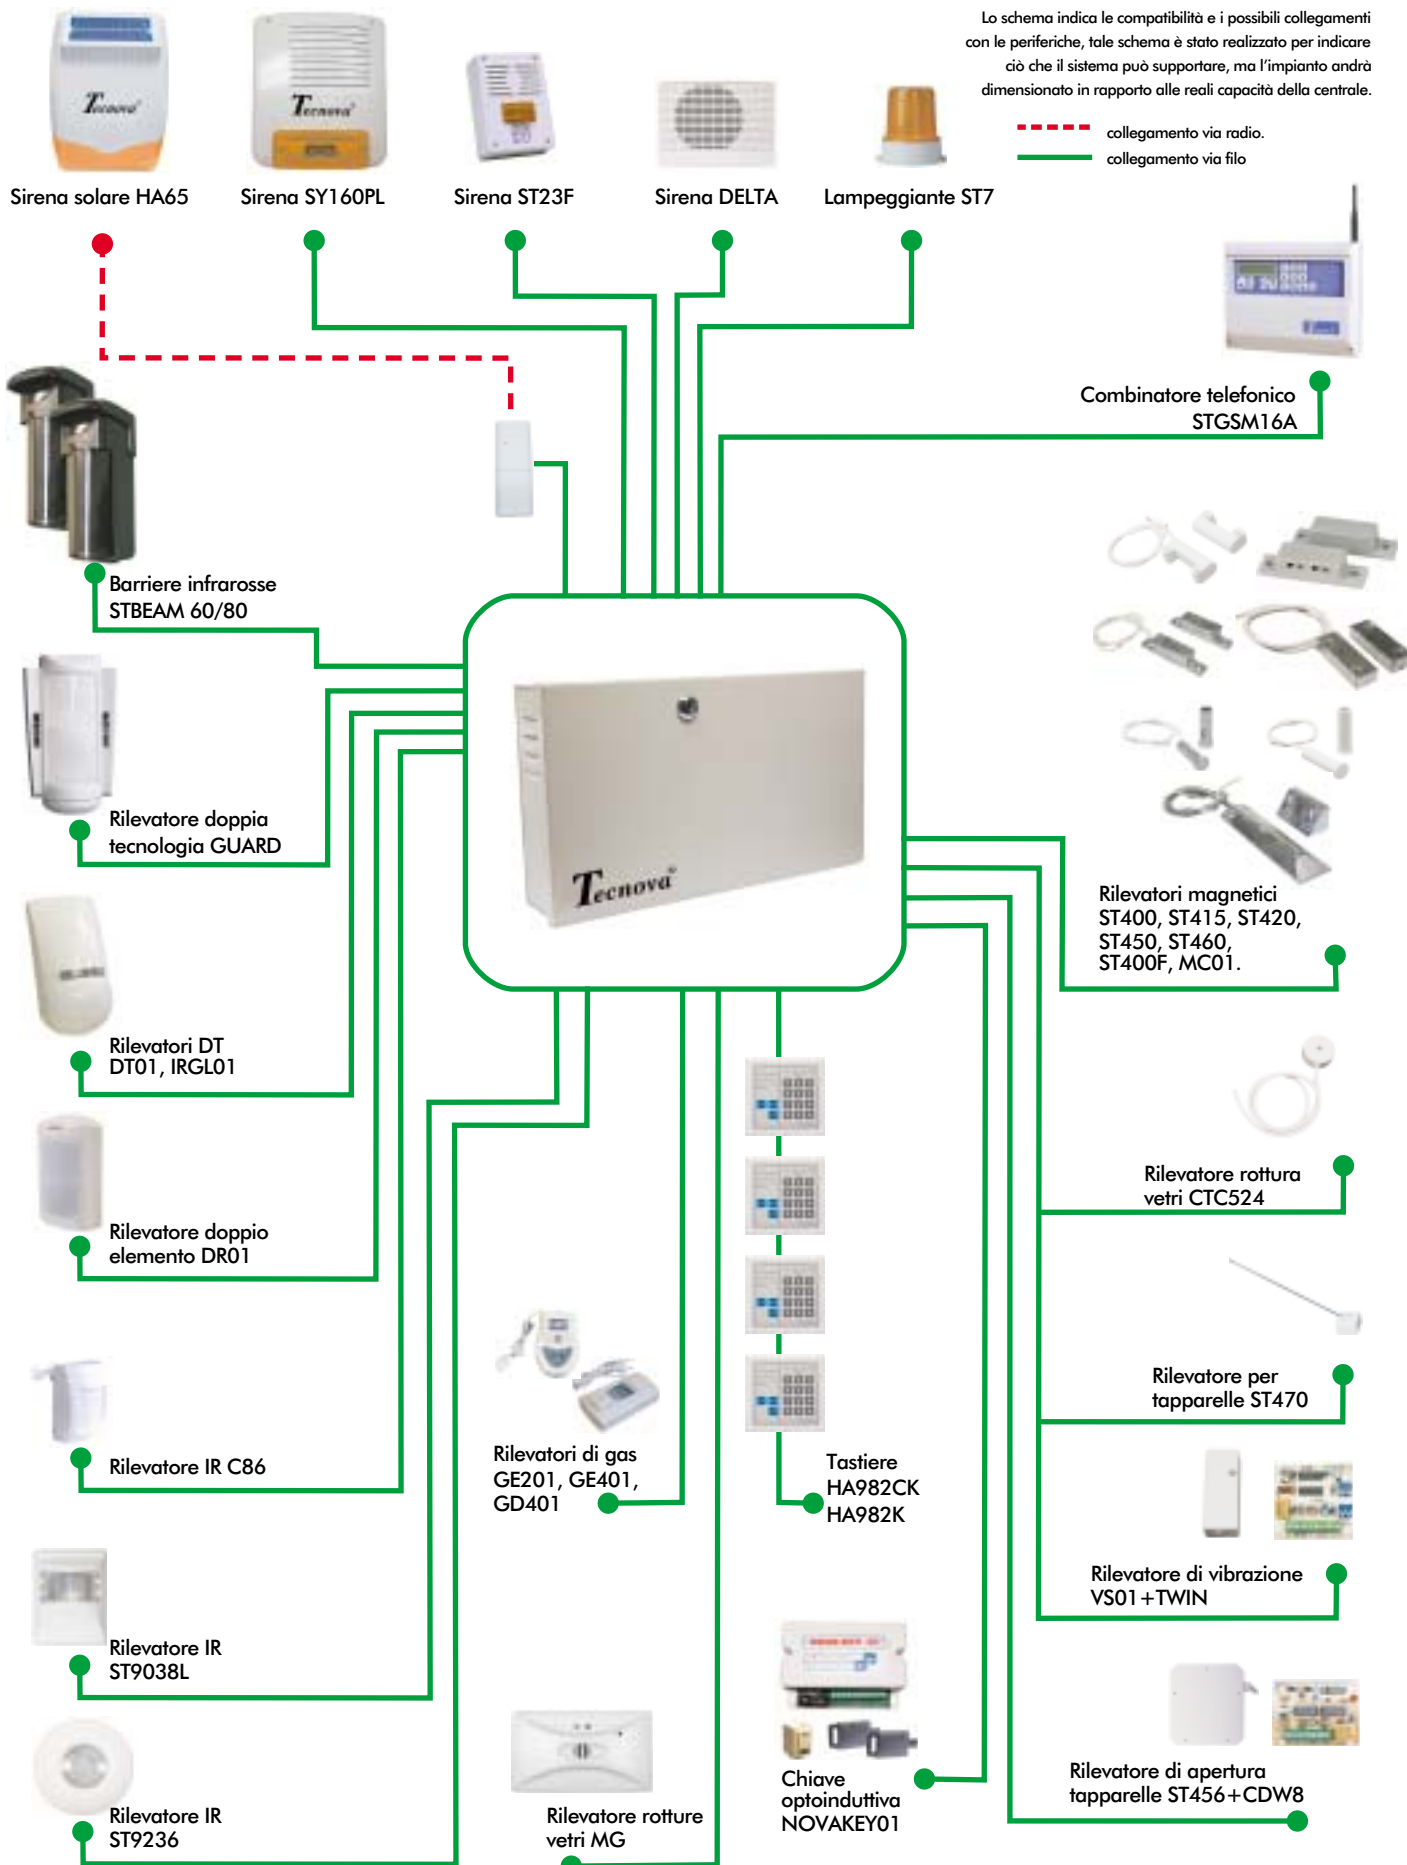

# Il sistema HA982 e HA982C

Lo schema indica le compatibilità e i possibili collegamenti con le periferiche, tale schema è stato realizzato per indicare ciò che il sistema può supportare, ma l'impianto andrà dimensionato in rapporto alle reali capacità della centrale.

--- collegamento via radio.  
 ————— collegamento via filo.

Sirena solare HA65

Sirena SY160PL

Sirena ST23F

Sirena DELTA

Lampeggiante ST7

Combinatore telefonico STGSM16A

Barriere infrarosse STBEAM 60/80

Rilevatore doppia tecnologia GUARD

Rilevatori DT DT01, IRGL01

Rilevatore doppio elemento DR01

Rilevatore IR C86

Rilevatore IR ST9038L

Rilevatore IR ST9236

Rilevatori di gas GE201, GE401, GD401

Rilevatore rotture vetri MG

Rilevatori magnetici ST400, ST415, ST420, ST450, ST460, ST400F, MCO1.

Rilevatore rottura vetri CTC524

Rilevatore per tapparelle ST470

Rilevatore di vibrazione VS01+TWIN

Rilevatore di apertura tapparelle ST456+CDW8